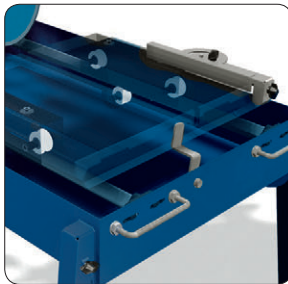

Inklapbare transportwielen

Zaagwagen met 6 gelagerde wielen

Gepatenteerde waterkoeling

In hoogte verstelbaar

S-COUP 350

- Universele steenzaagmachine voor het zagen van alle soorten steen, beton, tegels, dakpannen etc.
- Grote robuuste zaagwagen.
- Oerdegelijke stalen constructie met poederlakcoating.

Technische gegevens

Vermogen	: 2,2kW (3,0pk)
Voltage	: 230V
Ø zaagblad	: 350 x 25,40 mm
Max. materiaaldikte	: 11 cm
Max. zaaglengte	: 80 cm
Gewicht	: 67 kg
Bestelnummer	: BEG3500000

Zagen voor deze machine	Pagina
Universeel / diverse steensoorten	: 6
Beton / harde steensoorten	: 10
Baksteen	: 12