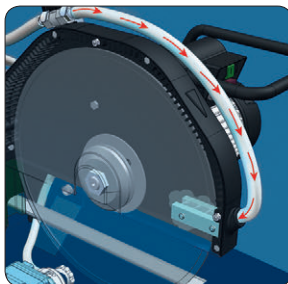

Inklapbare transportwielen

Zaagwagen met 6 gelagerde wielen

Gepatenteerde waterkoeling

In hoogte verstelbaar

S-COUP 350

- Universele steenzaagmachine voor het zagen van alle soorten steen, beton, tegels, dakpannen etc.
- Grote robuuste zaagwagen.
- Oerdegelijke stalen constructie met poederlakcoating.

Technische gegevens

Vermogen	: 2,2kW (3,0pk)
Voltage	: 230V
Ø zaagblad	: 350 x 25,40 mm
Max. materiaaldikte	: 11 cm
Max. zaaglengte	: 80 cm
Gewicht	: 67 kg
Bestelnummer	: BEG3500000

Zagen voor deze machine	Pagina
Universeel / diverse steensoorten	: 6
Beton / harde steensoorten	: 10
Baksteen	: 12